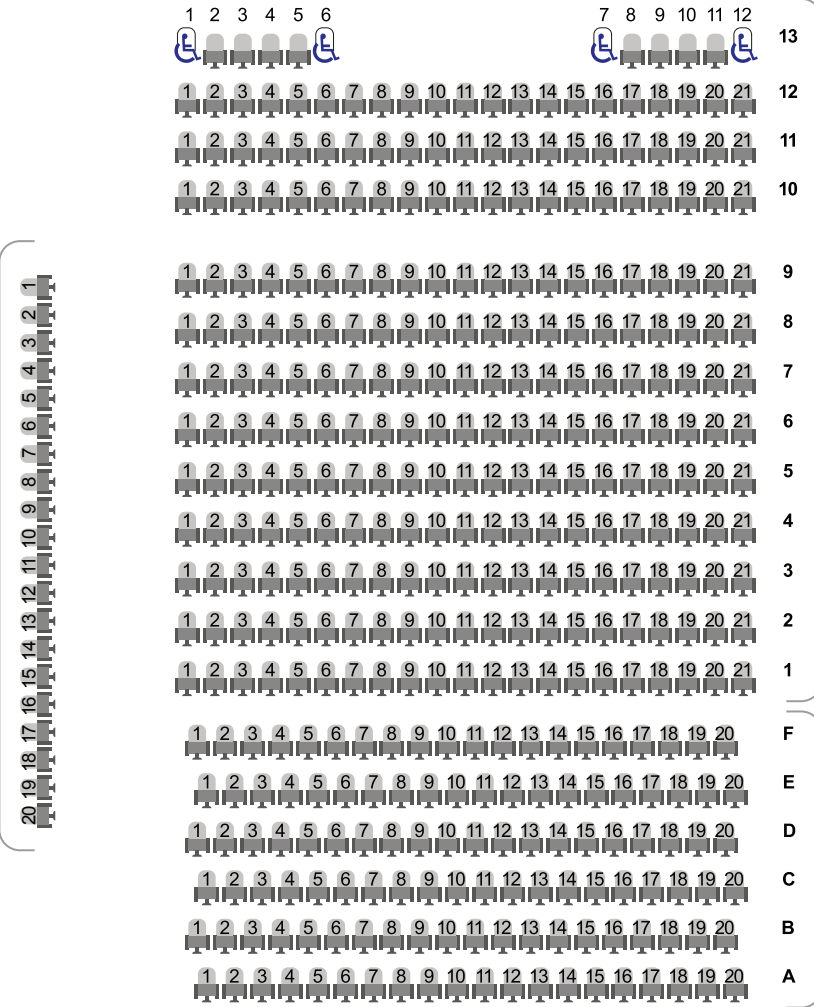

Zucker Hall | אולם צוקר

כניסה
entrance

מקומות ישיבה 400 Seats

כניסה
entrance

גלריה / Gallery

עומק במה 5 מטר / Stage Depth 5m